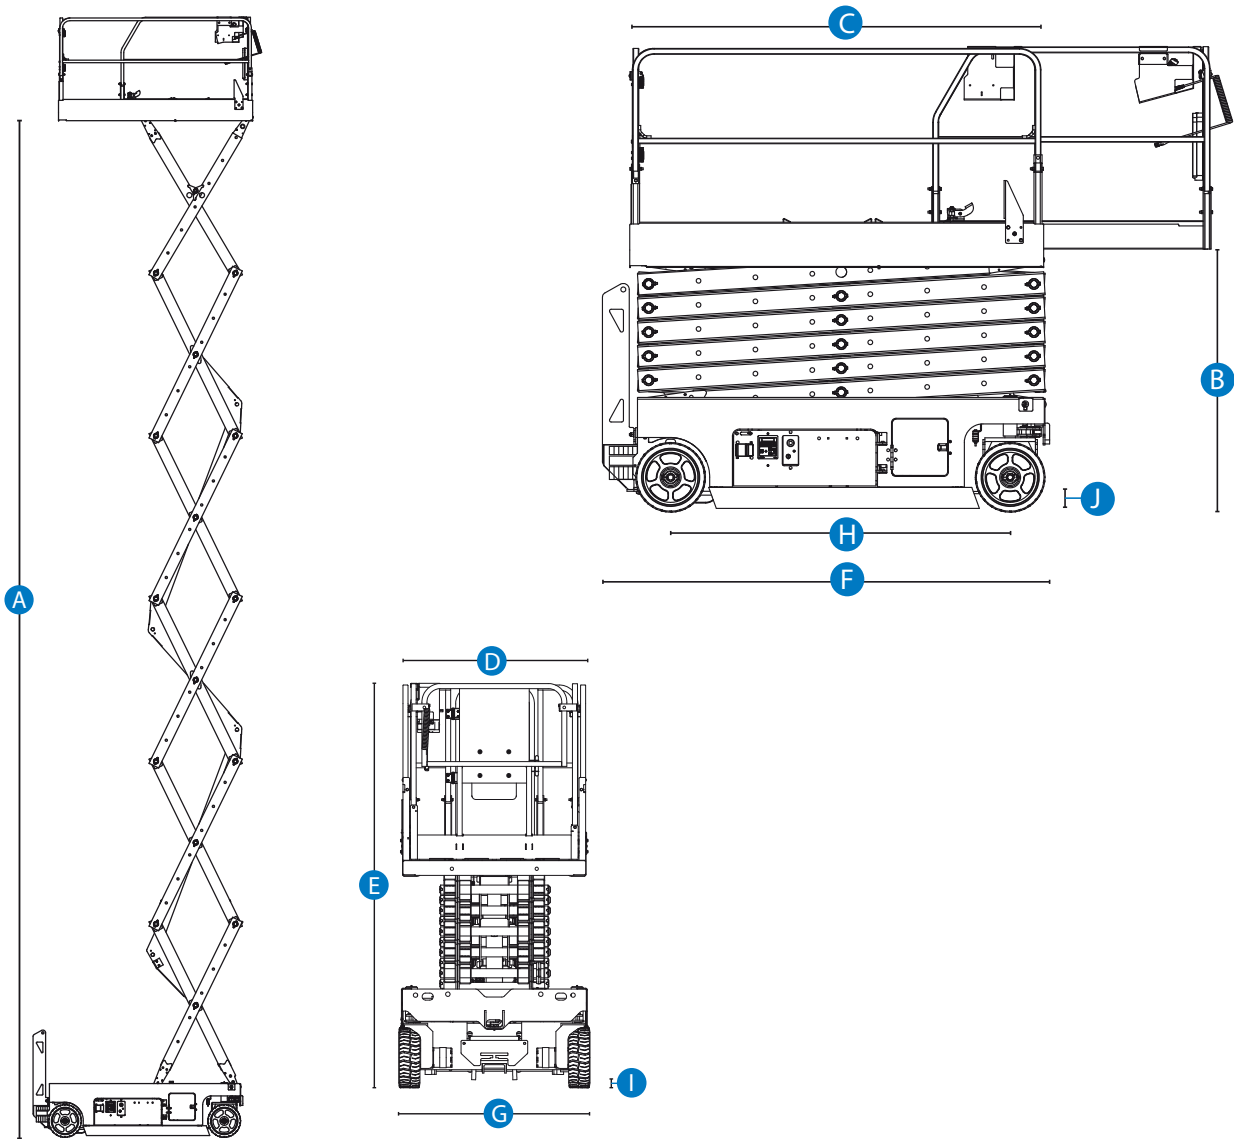

W E R K B E R E I K

S P E C I F I C A T I E S

WERKHOOGTE (MAX.)	13.90 M	EIGEN GEWICHT	3222 KG
PLATFORMHOOGTE (MAX.)	11.70 M	DRAAICIRKEL	2.31 M
GEBRUIKSOMSTANDIGHEDEN	BINNEN/BUITEN	BANDEN	NON MARKING
AANTAL PERSONEN (MAX.)	2/2	AANDRIJVING (MACHINE)	4 X 2 X 2
HEFVERMOGEN (MAX.)	350 KG	AANDRIJVING (MOTOR)	ELECTRISCH
HEFVERMOGEN SCHUIFDEK (MAX.)	120 KG	AFSTEMPELING VERPLICHT	N.V.T.
PLATFORMAFMETINGEN (LxB)	2.26 x 1.16 M	WINDBELASTING (MAX.)	0 M/SEC
PLATFORM UITSCHUIFBAAR	+ 0.91 M	SCHEEFSTAND (L/D) (MAX.)	3°
TRANSPORTAFMETINGEN	2.49 x 1.19 x 1.90 M	RIJHOOGTE (MAX.)	11.70 CM
MACHINEAFMETING (LxB)	2.49 x 1.19 M		