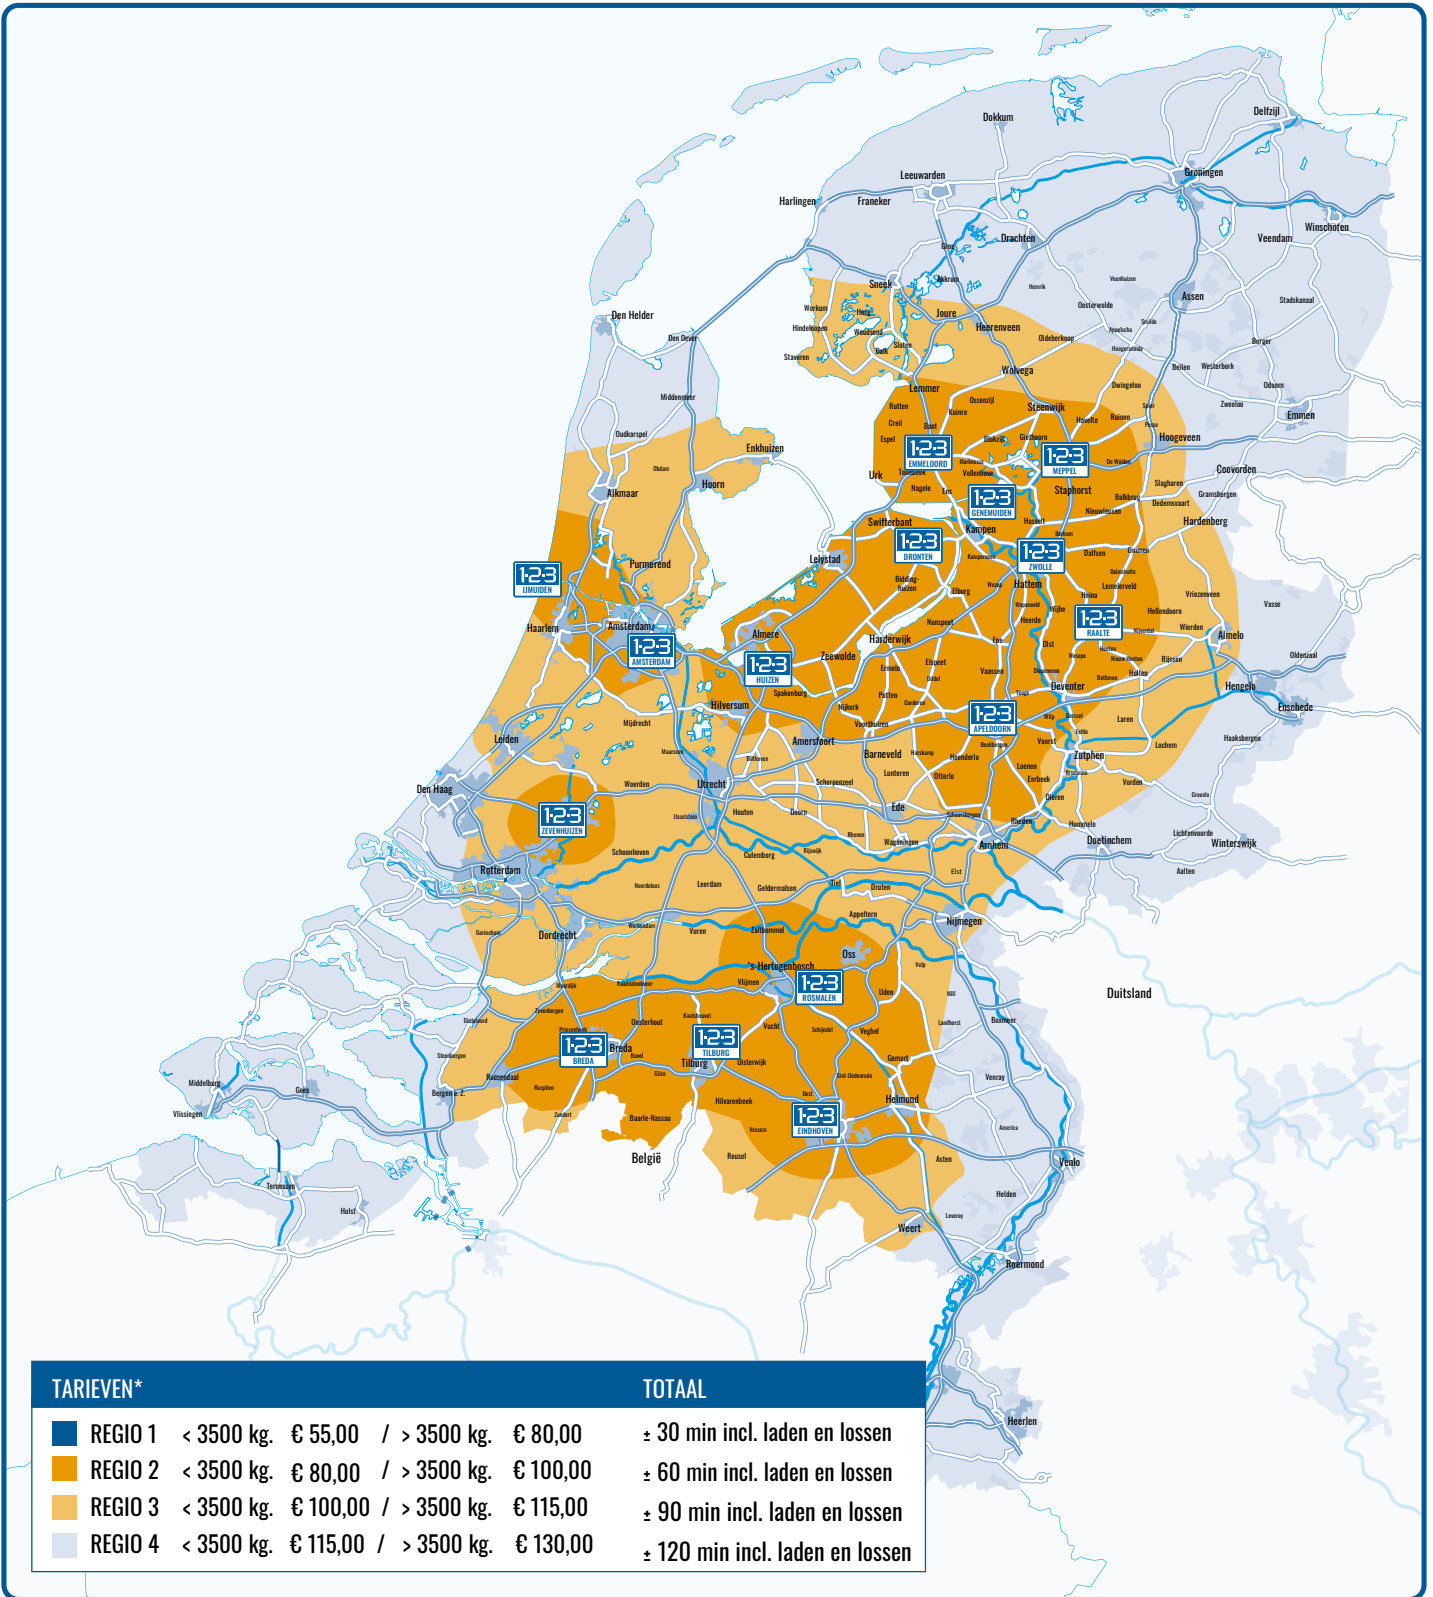

TARIEVENKAART

De tarieven zijn per rit exclusief btw, wacht- of vertragskosten, brandstofkosten, tolkosten, ontheffingskosten of vergunning kosten. Voor transport waarbij geen laad- en los mogelijkheden zijn of transport waarbij ADR normen vereist zijn, zijn op aanvraag.

* De Regio Tarievenkaart dient uitsluitend als richtlijn. 123 Machineverhuur B.V. behoudt zich het recht voor om voor specifieke omstandigheden en factoren te kunnen afwijken van deze tarieven. Voor meer informatie over onze producten, diensten en tarieven kunt u gerust contact met ons opnemen. Wij waarderen uw vertrouwen in ons bedrijf en streven ernaar u een uitstekende klantenservice te bieden.